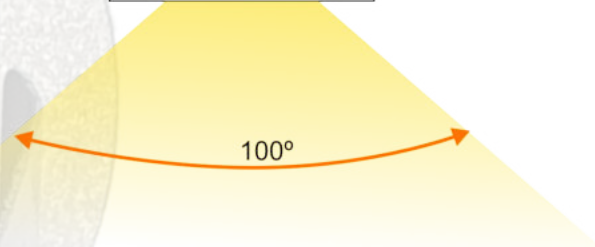

Empotrables de pequeño formato para su aplicación en mobiliario.

Funcionamiento a 12v en tensión constante, pudiendo usar un solo transformador para una gran

cantidad de luces. No requiere de drivers especiales y el conexionado se realiza en paralelo al igual que las tiras de led, lo que permite su colocación conjuntamente con otros equipos y dispositivos de 12v.

Permite la regulación.  
Baja emisión térmica

Ref. LD204

Ø36mm\* 14mm  
CORTE 30-32mm

3000/4000/6500°K

Ref. LD202

Ø35mm.\*15mm  
CORTE 28-30mm

3000/4000/6500°K