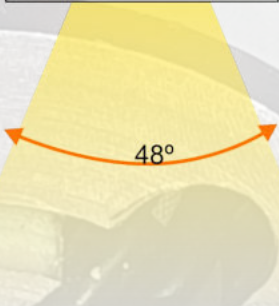

Empotrables de pequeño formato para su aplicación en mobiliario.

Funcionamiento a 12v en tensión constante, pudiendo usar un solo transformador para una gran

cantidad de luces. No requiere de drivers especiales y el conexionado se realiza en paralelo al igual que las tiras de led, lo que permite su colocación conjuntamente con otros equipos y dispositivos de 12v.

Permite la regulación.  
Baja emisión térmica

Ref. LD204

Ø36mm\* 14mm  
CORTE 30-32mm

3000/4000/6500°K

Ref. LD202

Ø35mm.\*15mm  
CORTE 28-30mm

3000/4000/6500°K