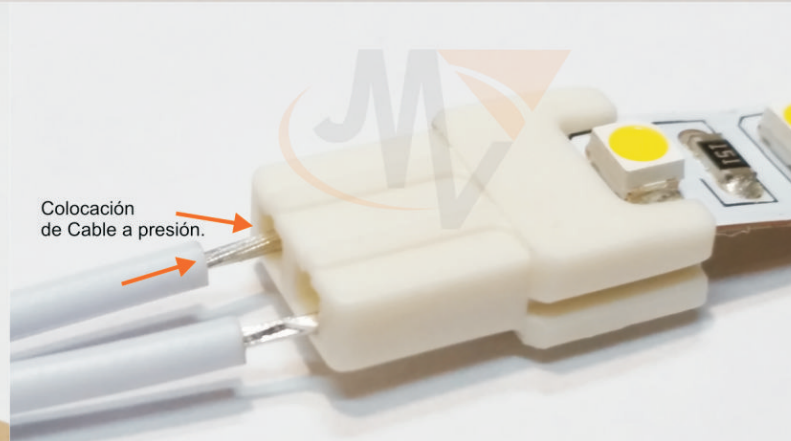

ACCESORIOS TIRAS DE LED

NOV2014

NOVEDAD**JUMAVI** ILUMINACIÓN**Conector para tira de led SIN SOLDADURA****Nuevo conector para tira de led de 8mm. de 60/120 led/metro.**

Gran facilidad de montaje a presión, tanto en la tira como en el cableado, facilita la tarea de colocar tira de led de cualquier medida en cualquier instalación sin soldadura.

Su reducido tamaño, permite la colocación incluso en el interior de perfilera. La colocación del cable a presión en el mismo conector, permite plantear las instalaciones a la inversa de como venia siendo habitual.