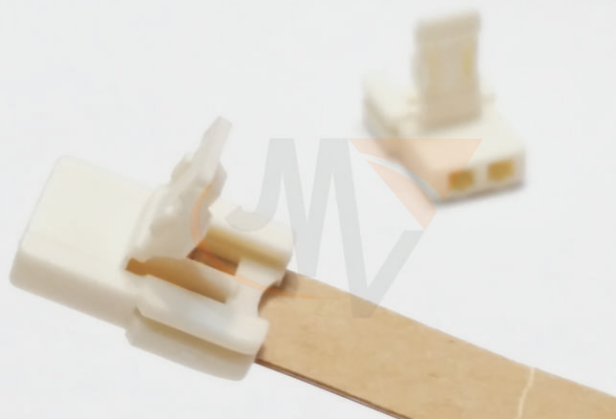

ACCESORIOS TIRAS DE LED

NOV2014

NOVEDAD**JUMAVI** ILUMINACIÓN**Conector para tira de led SIN SOLDADURA****Nuevo conector para tira de led de 8mm. de 60/120 led/metro.**

Gran facilidad de montaje a presión, tanto en la tira como en el cableado, facilita la tarea de colocar tira de led de cualquier medida en cualquier instalación sin soldadura.

Su reducido tamaño, permite la colocación incluso en el interior de perfilera. La colocación del cable a presión en el mismo conector, permite plantear las instalaciones a la inversa de como venia siendo habitual.