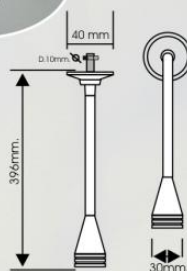

REF
LD380S
LD381S
LD382S
LD383S

REF.DE PEDIDO: MODELO+ENCAPSULADO+ÓPTICA+LED+ACABADO *Ejemplo: LD382cL240BCCM*

MODELO	ÓPTICA	COLOR LED	ENCAPSULADO	ACABADO	ALIMENTACIÓN	mA.	v.	w.
LD380X LD381X LD382X LD383X	15° 40°	BLANCO FRIO BLANCO CÁLIDO.	L1/L2 SOLO 382	CB CROMO BRILLO CM CROMO MATE ESPECIAL	Alimentador incorporado LD38XC	350mA. 700mA.	220 V. LD39XC DC/DC 12/24 V.* opcional.	1.2W. 2.4W.