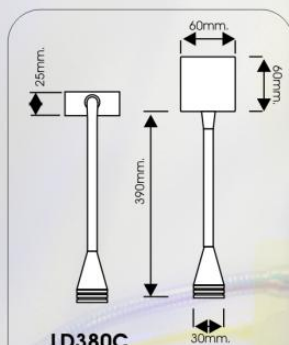

Cuatro cabezales donde elegir, con diferentes estéticas y rendimiento.

Dos ángulos de emisión (40°/15°).

El modelo con la capsula 383 puede funcionar a 700mA. 2,4W.

Varios sistemas de colocación para adaptarse a necesidades de fijación y/o ubicación del transformador.

OPCIONES XX2

380

381

382

383* 1,2/2,4W

REF
 LD380
 LD381
 LD382
 LD383

REF
 LD380C
 LD381C
 LD382C
 LD383C

Colocación en caja de registro empotrada para uso con alimentador externo, estabilizado en corriente 350/700mA.
 *(700mA.solo ref.383)

Colocación en superficie para uso con alimentador externo, estabilizado en corriente 350/700mA.
 *(700mA.solo ref.383)

Colocación en superficie con alimentador estabilizado en corriente 220v-350/700mA*. incorporado.